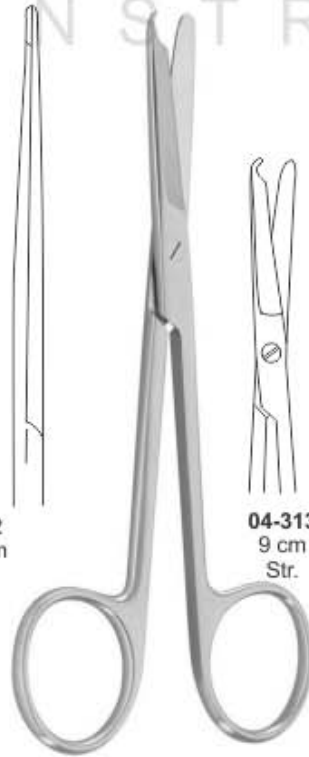

LITTAUER STITCH SCISSORS
04-310 14 cm
Str.

04-311
14.5 cm
Str.

BUCK STITCH SCISSORS

04-312
18.0 cm
Str.

SPENCER STITCH SCISSORS

04-313
9 cm
Str.

04-314
11.5 cm
Str.

SHORTBENT STITCH SCISSORS
04-315 9 cm
Cvd.

Tonsillensteinen Schere, Nasenschere
Tijeras de amígdalas, tijeras nasales

Ciseaux d'amygdale, Ciseaux nasaux
Tonsille forbici, forbici nasali

COTTLE SCISSORS
04-316 16 cm
B/B, Angled

FOMON SCISSORS
04-317 14.5 cm
B/B, Angled