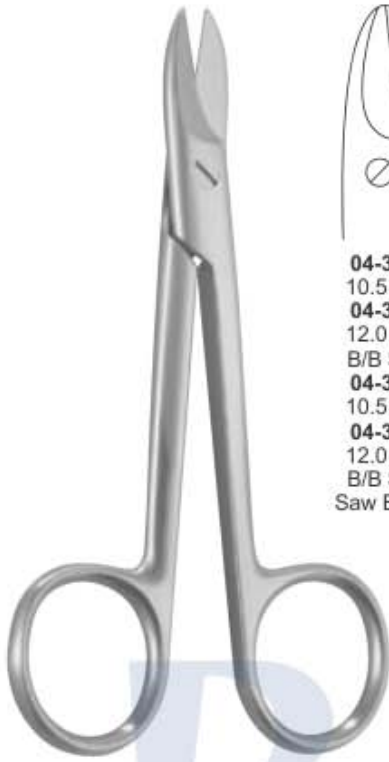

BEEBEE WIRE CUTTING SCISSORS

04-330
10.5 cm
04-331
12.0 cm
B/B Str.
04-332
10.5 cm
04-333
12.0 cm
B/B Str.
Saw Edge

04-334
10.5 cm
04-335
12.0 cm
S/S Str.
04-336
10.5 cm
04-337
12.0 cm
S/S Str.
Saw Edge