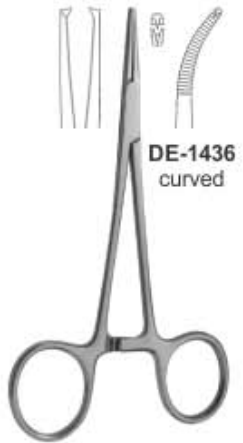

DE-1432
Peet Splinter Forceps
11.5 cm

DE-1433
La Grange
Curved

DE-1434
All-Purpose Pliers

HAEMOSTATIC FORCEPS & TOWEL CLAMPS

- Зажимы артериальные, зажимы для салфеток
- Pincas hemostatiques, Pincas a compresas
- Arterienklemmen, Tuyschklemmen
- Затискачі артеріальні, затискачі для серветок
- Pinzas hemostaticas, Pincas para compresas
- الملقط هيموستاتيک المشابک منشفه