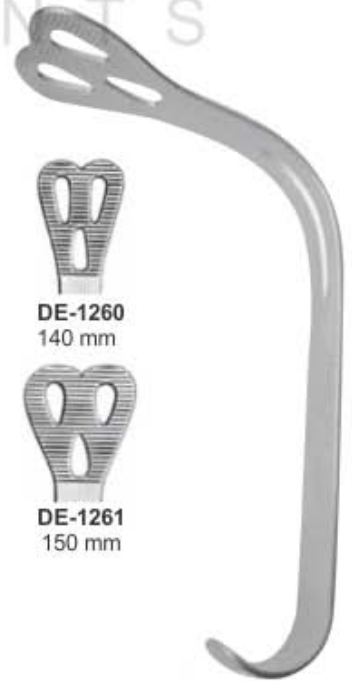

RETRACTORS - MOUTH GAGS

- Роторасширители
- Ecarteurs - Ouvre-bouches
- Vestibulumabhalter / Mundspanner
- Роторозширювачі
- Separadores - Abre-bocas
- الكاشطات-الكمامات الفم

DE-1251
HMG
Heister
130mm

DE-1252
Mouth Gag Molt
11 cm for (Children)

DE-1253
Mouth Gag Molt
14 cm for (Adults)

Sternberg Retractors
DE-1254 140 mm
DE-1255 180 mm

Columbia Retractor
DE-1256 140 mm

DE-1257
Wangen Holder
vestibule
15 cm, with or without
lip protection,

DE-1258
Wangen Holder
vestibule 15 cm, with
or without lip protection

DE-1259
Wangen Holder
with dual
function, 17 cm

DE-1260
140 mm

DE-1261
150 mm

Weider Retractor

RETRACTORS - MOUTH GAGS

- Роторасширители
- Ecarteurs - Ouvre-bouches
- Vestibulumabhalter / Mundspanner
- Роторозширювачі
- Separadores - Abre-bocas
- الكاشطات-الكمامات الفم

Weitlaner
Fig. 1
DE-1262 10.5cm
DE-1263 13.5cm

Weitlaner
Fig. 2
DE-1264 10.5cm
DE-1265 13.5cm

DE-1266
Lip & Cheek Retractor
Stainless Steel
Double Ended

DE-1267
Simplex Retractor
Stainless Steel
Single Ended