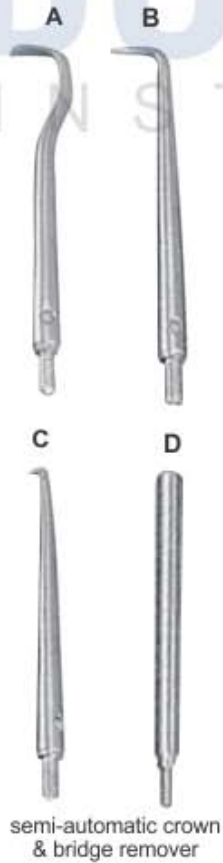

DE-1546
Fig. G-1

DE-1547
Fig. G-2

CROWN REMOVER

- Инструменты для удаления коронок
- Arrache-couronnes
- Teleskopkronenzangen
- Инструменти для видалення коронок
- Arranca-corona
- مزيلات التاج

DE-1548
Crown Spreaders

DE-1550
Universal
Fig. 0

DE-1552 **DE-1553**

DE-1554

Manual Crown Removers
Handle with 3 tips **DE-1551**
Only 3 tips **DE-1552 to DE-1554**

DE-1556 **DE-1557**

DE-1558

Manual Crown Removers
Handle with 3 tips **DE-1555**
Only 3 tips **DE-1556 to DE-1558**

DE-1559
Manual Crown
Remover

DE-1560
Manual Crown Remover

DE-1561
Complete with 3 tips
and tightening keys

semi-automatic crown
& bridge remover

DE-1562

A

B

DE-1563
Manual Crown Remover