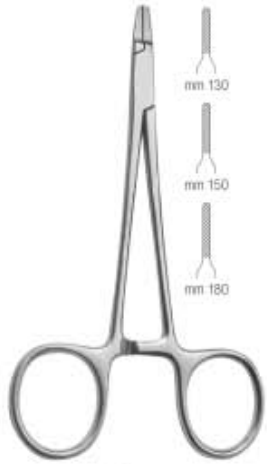

NEEDLE HOLDERS

- Иглодержатели
- Porte-aiguilles
- Nadelhalter

- Голкотримачи
- Porta-agujas
- اصحاب ابرة

Ryder
DE-1386 130mm
DE-1387 150mm
DE-1388 180mm